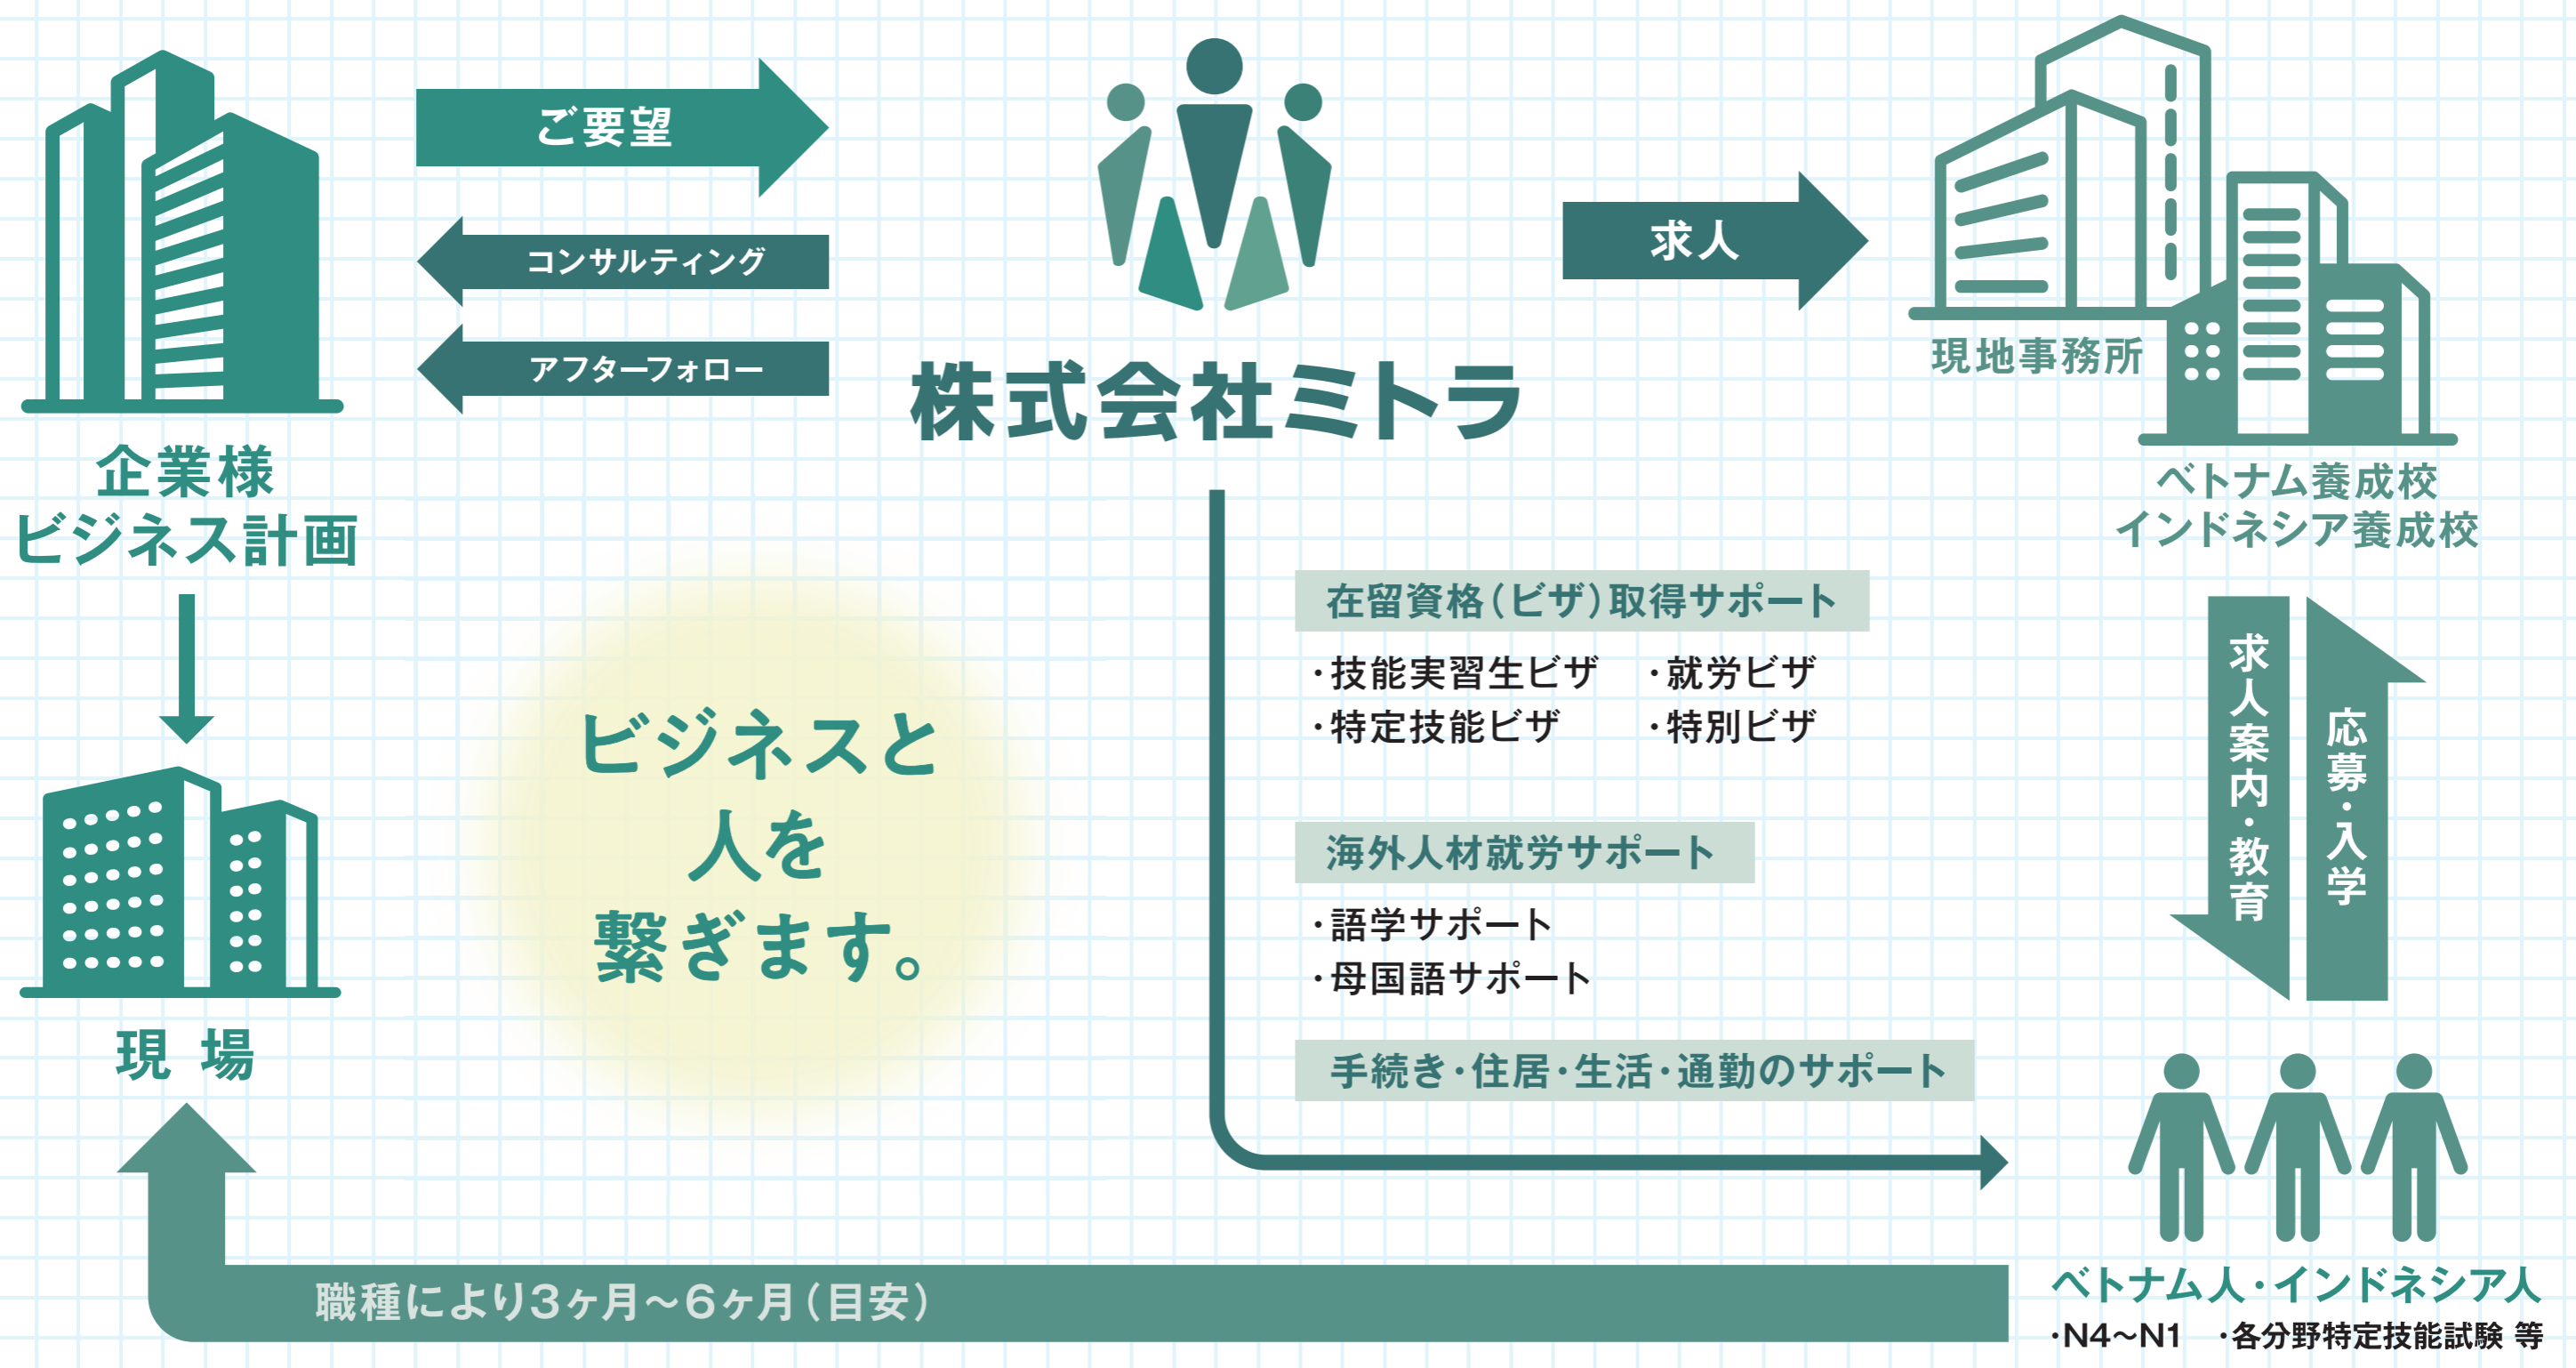

想いを繋げる 株式会社ミトラ

会社案内

株式会社ミトラ

ミトラは外国人材を紹介する会社です。

様々な想い、生活、文化を日本の未来へ繋がります。

ミトラはただ、シンプルに、止まらずに。
世界の歯車の一つとして、確かな経営力で回り続けます。

全ての人が輝いて行く。明日は今日より素晴らしい世界。

ごあいさつ

私の生まれた台湾は日本の影響を強く受けています。
皆日本が好きで、国内の至る所に日本語が溢れています。
私自身も皆と同じ日本好きで、いつか日本でビジネスがしたいと、自然に夢を持って育ちました。

台湾で大学を卒業した後、日本で自動車について学びました。
そこから、チャレンジこそ人生と信じて、株式会社アルファジャパンで輸出業を営み、
一つの夢を実現して、今日に至ります。

生活の基盤を日本に据えてからの暮らしは、新しい人、物、事、との出会いで大変充実しています。
日本は私たち外国人の文化の違いに気づき、驚いてくださり、そして親切にしてくださる温かく優しい国です。
日本に来て、たくさんの方に会えたことを心から幸せに感じます。